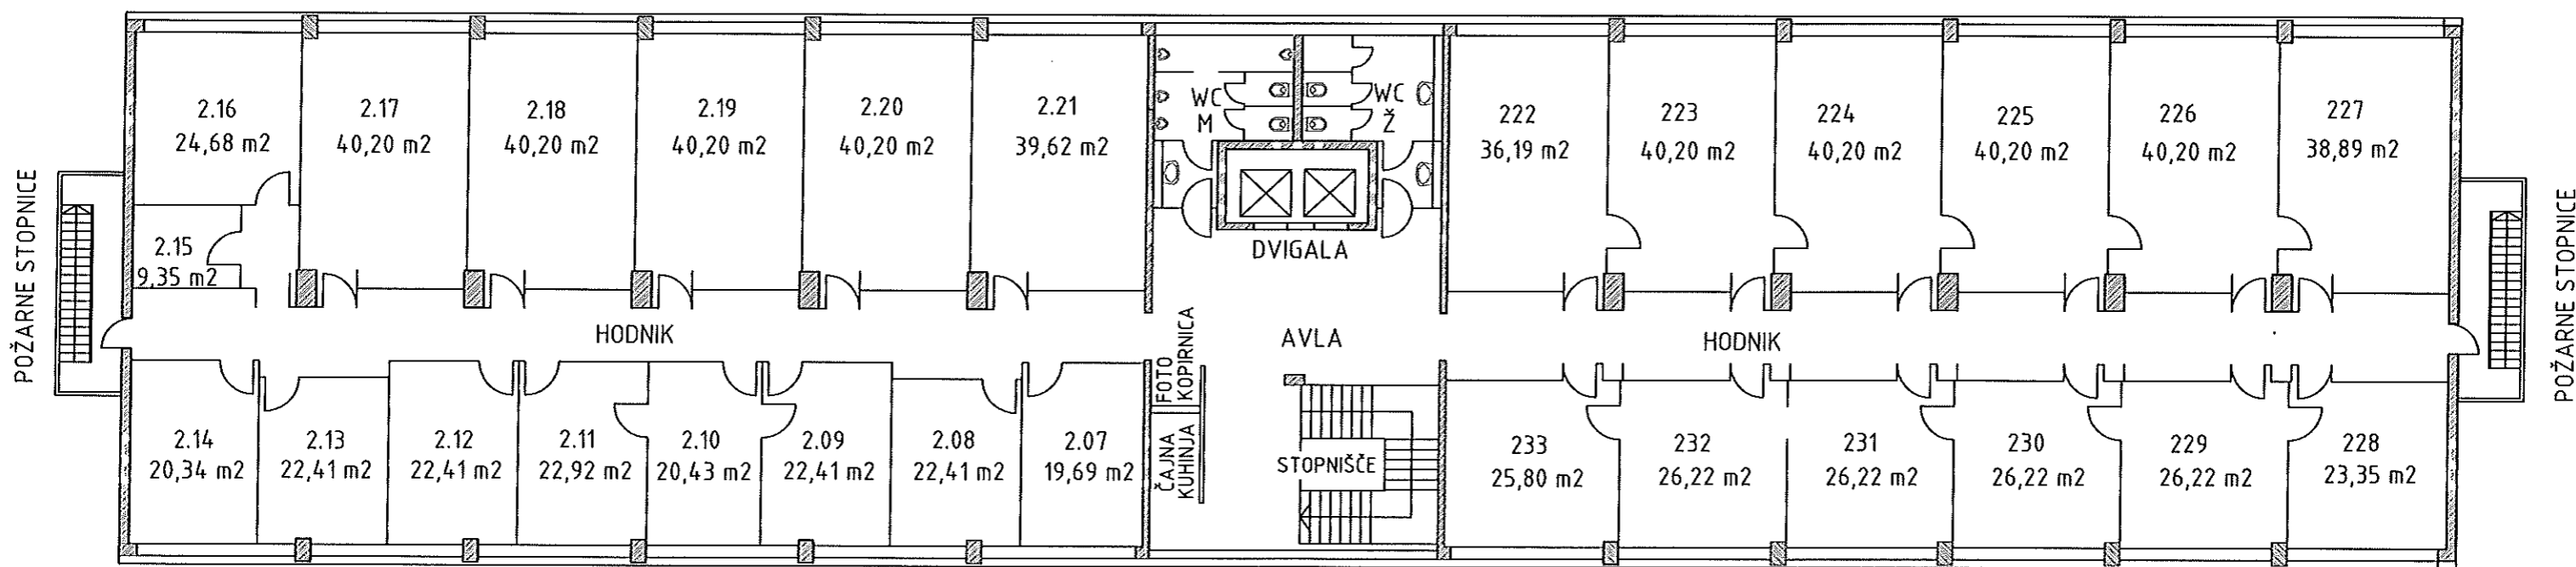

2. NADSTROPJE POSLOVNE STAVBE KOTNIKOVA 28 - SEDANJE STANJE

ZAHODNO KRILO STAVBE

SEVER

VZHODNO KRILO STAVBE

JUG

POVRŠINA POSLOVNIH PROSTOROV: 964,43 m²

PISARNE: 779,38 m²

ČAJNA KUHINJA, HODNIK, AVLA, WC: 185,05 m²